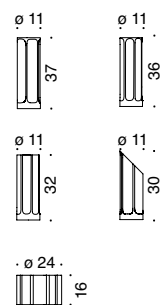

## COD.

h 37	DE3086A10
h 36	DE3086B10
h 32	DE3086C10
h 30	DE3086D10
h 16	DE3086E10

**BAMBÙ** ENZO MARI 1968-1969, RE-EDITION 2015  
VASI • VASES

DANESE  
MILANO