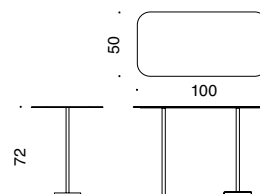

**BINCAN DESK** NAOTO FUKASAWA 2010  
SCRITTOIO • DESK

**MATERIALE • MATERIAL**

metallo verniciato a polvere • *powder coated metal*

**COD.**

scrivania • *desk*

nero txt • *txt black*

● DX0050V09

bianco txt • *txt white*

○ DX0050V10

cestino • *wastepaper basket*

nero (V-0/UL 94) • *black (V-0/UL 94)*

● DX0050A09

bianco • *white*

○ DX0050A10

**NOTE • NOTES**

. BINCAN CESTINO è adatto per tutte le basi della famiglia Bincan • *BINCAN basket fits all BINCAN family bases*