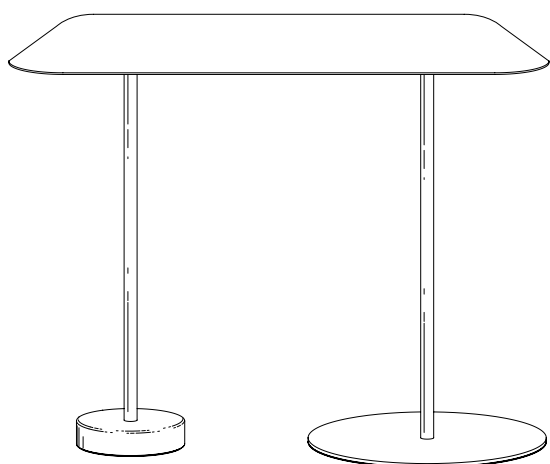

**BINCAN DESK** NAOTO FUKASAWA 2010  
SCRITTOIO • DESK

**MATERIALE • MATERIAL**

metallo verniciato a polvere • *powder coated metal*

**COD.**

scrivania • *desk*

nero txt • *txt black*

● DX0050V09

bianco txt • *txt white*

○ DX0050V10

cestino • *wastepaper basket*

nero (V-0/UL 94) • *black (V-0/UL 94)*

● DX0050A09

bianco • *white*

○ DX0050A10

**NOTE • NOTES**

. BINCAN CESTINO è adatto per tutte le basi della famiglia Bincan • *BINCAN basket fits all BINCAN family bases*