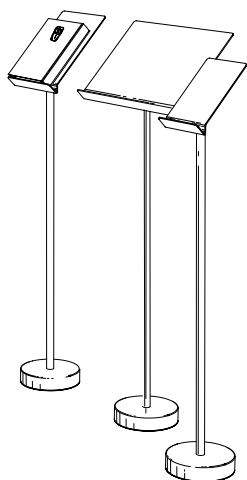

BINCAN LEGGIO NAOTO FUKASAWA 2005
LEGGIO DA TERRA • BOOK STAND

MATERIALE • MATERIAL

metallo verniciato a polvere • *powder coated metal*

COD.

A3	nero txt • <i>txt black</i>	● DX0050P09
	bianco txt • <i>txt white</i>	○ DX0050P10
A4	nero txt • <i>txt black</i>	● DX0050Q09
	bianco txt • <i>txt white</i>	○ DX0050Q10
A5	nero txt • <i>txt black</i>	● DX0050R09
	bianco txt • <i>txt white</i>	○ DX0050R10
cestino • <i>wastepaper basket</i>	nero (V-0/UL 94) • <i>black (V-0/UL 94)</i>	● DX0050A09
	bianco • <i>white</i>	○ DX0050A10

NOTE • NOTES

. BINCAN CESTINO è adatto per tutte le basi della famiglia Bincan • *BINCAN basket fits all BINCAN family bases*