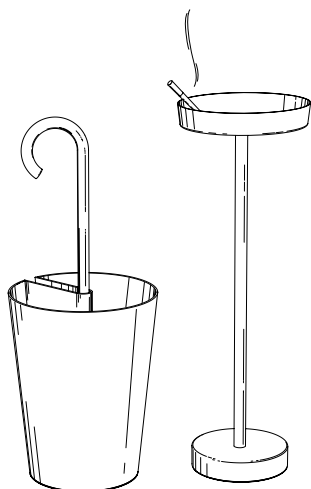

BINCAN PORTAOMBRELLI / POSACENERE NAOTO FUKASAWA 2004
 PORTAOMBRELLI / POSACENERE DA TERRA • UMBRELLA STAND / FLOOR ASHTRAY

MATERIALI • MATERIALS

metallo verniciato a polvere, ABS • *powder coated metal, ABS*

COD.

portaombrelli nero • <i>black umbrella stand</i>	cestino nero • <i>black basket</i>	● DX0050F09N
	cestino bianco • <i>white basket</i>	○ DX0050F09B
portaombrelli bianco • <i>white umbrella stand</i>	cestino nero • <i>black basket</i>	● DX0050F10N
	cestino bianco • <i>white basket</i>	○ DX0050F10B
posaceneri da terra • <i>floor ashtray</i>	nero txt • <i>txt black</i>	● DX0050G09
	bianco txt • <i>txt white</i>	○ DX0050G10
cestino • <i>wastepaper basket</i>	nero (V-0/UL 94) • <i>black (V-0/UL 94)</i>	● DX0050A09
	bianco • <i>white</i>	○ DX0050A10

NOTE • NOTES

BINCAN CESTINO è adatto per tutte le basi della famiglia Bincan • *BINCAN basket fits all BINCAN family bases*