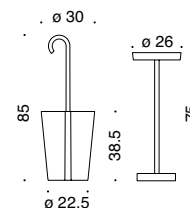

COD.

portaombrelli nero • <i>black umbrella stand</i>	cestino nero • <i>black basket</i>	● DX0050F09N
	cestino bianco • <i>white basket</i>	○ DX0050F09B
portaombrelli bianco • <i>white umbrella stand</i>	cestino nero • <i>black basket</i>	● DX0050F10N
	cestino bianco • <i>white basket</i>	○ DX0050F10B
posaceneri da terra • <i>floor ashtray</i>	nero txt • <i>txt black</i>	● DX0050G09
	bianco txt • <i>txt white</i>	○ DX0050G10
cestino • <i>wastepaper basket</i>	nero (V-0/UL 94) • <i>black (V-0/UL 94)</i>	● DX0050A09
	bianco • <i>white</i>	○ DX0050A10