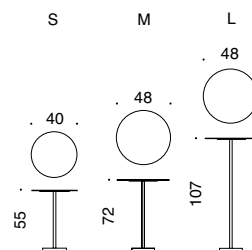

BINCAN TABLES S / M / L NAOTO FUKASAWA 2004

TAVOLI • TABLES

DANESE
MILANO

MATERIALE • MATERIAL

metallo verniciato a polvere • *powder coated metal*

COD.

S	nero txt • <i>txt black</i>	● DX0050C09
	bianco txt • <i>txt white</i>	○ DX0050C10
M	nero txt • <i>txt black</i>	● DX0050D09
	bianco txt • <i>txt white</i>	○ DX0050D10
L	nero txt • <i>txt black</i>	● DX0050E09
	bianco txt • <i>txt white</i>	○ DX0050E10
cestino • <i>wastepaper basket</i>	nero (V-0/UL 94) • <i>black (V-0/UL 94)</i>	● DX0050A09
	bianco • <i>white</i>	○ DX0050A10

NOTE • NOTES

. BINCAN CESTINO è adatto per tutte le basi della famiglia Bincan • *BINCAN basket fits all BINCAN family bases*