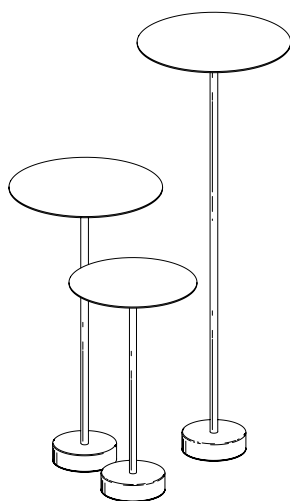

BINCAN TABLES S / M / L NAOTO FUKASAWA 2004

TAVOLI • TABLES

DANESE
MILANO

MATERIALE • MATERIAL

metallo verniciato a polvere • *powder coated metal*

COD.

S	nero txt • <i>txt black</i>	● DX0050C09
	bianco txt • <i>txt white</i>	○ DX0050C10
M	nero txt • <i>txt black</i>	● DX0050D09
	bianco txt • <i>txt white</i>	○ DX0050D10
L	nero txt • <i>txt black</i>	● DX0050E09
	bianco txt • <i>txt white</i>	○ DX0050E10
cestino • <i>wastepaper basket</i>	nero (V-0/UL 94) • <i>black (V-0/UL 94)</i>	● DX0050A09
	bianco • <i>white</i>	○ DX0050A10

NOTE • NOTES

. BINCAN CESTINO è adatto per tutte le basi della famiglia Bincan • *BINCAN basket fits all BINCAN family bases*