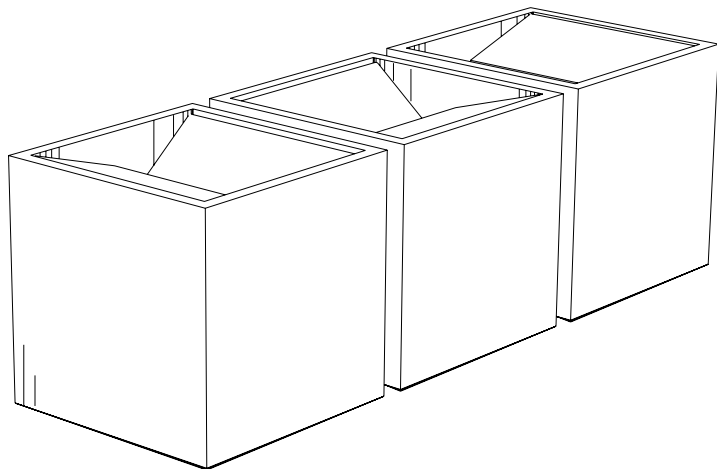

CUBO BRUNO MUNARI 1957
POSACENERE • ASHTRAY

*Public collections: MoMA • Israel Museum • Art Institute of Chicago

MATERIALI • MATERIALS

melamina, alluminio • *melamine, aluminium*

COD.

S	nero • <i>black</i> bianco • <i>white</i> arancione • <i>orange</i>	● DM2000A09 ○ DM2000A10 ● DM2000A03
L	nero • <i>black</i> bianco • <i>white</i>	● DM2000B09 ○ DM2000B10