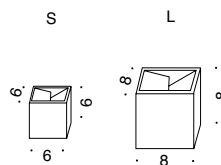

CUBO BRUNO MUNARI 1957
POSACENERE • ASHTRAY

*Public collections: MoMA • Israel Museum • Art Institute of Chicago

MATERIALI • MATERIALS

melamina, alluminio • *melamine, aluminium*

COD.

S	nero • <i>black</i> bianco • <i>white</i> arancione • <i>orange</i>	● DM2000A09 ○ DM2000A10 ● DM2000A03
L	nero • <i>black</i> bianco • <i>white</i>	● DM2000B09 ○ DM2000B10