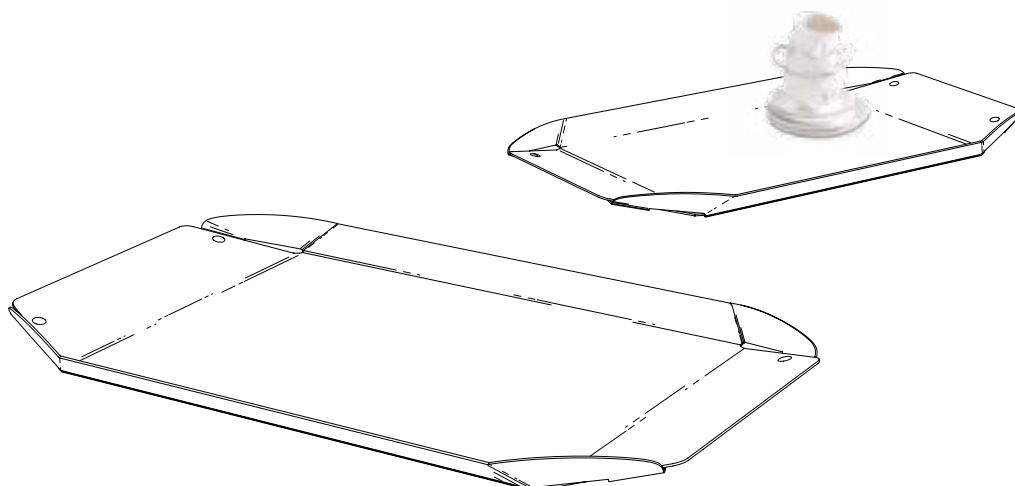

**ELISABETTA** ENZO MARI 2001  
VASSOIO • TRAY

**MATERIALE • MATERIAL**

alluminio anodizzato naturale e verniciato a polvere • *natural anodized and powder coated aluminium*

**COD.**

S	alluminio • <i>aluminium</i>	○ DE3201A00
	grigio antracite • <i>charcoal grey</i>	● DE3201A70
L	alluminio • <i>aluminium</i>	○ DE3201B00
	grigio antracite • <i>charcoal grey</i>	● DE3201B70