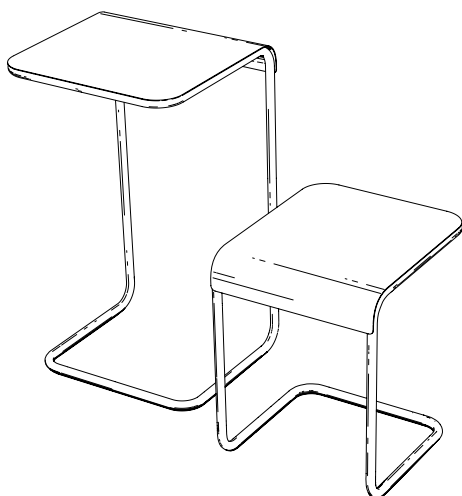

FARALLON SIDE TABLE YVES BÉHAR 2013

TAVOLINO • SIDE TABLE

DANESE
MILANO

MATERIALI • MATERIALS

metallo cromato e verniciato a polvere, Dinoc • *chromed and power coated metal, Dinoc*

COD.

S (45h)	piano grigio antracite • <i>charcoal grey top</i>	●	DYB0112B80
	piano bianco • <i>white top</i>	○	DYB0112B10
L (70h)	piano in legno (Dinoc) • <i>wood top (Dinoc)</i>	●	DYB0112B0L
	piano grigio antracite • <i>charcoal grey top</i>	●	DYB0112A80
	piano bianco • <i>white top</i>	○	DYB0112A10
	piano in legno (Dinoc) • <i>wood top (Dinoc)</i>	●	DYB0112A0L