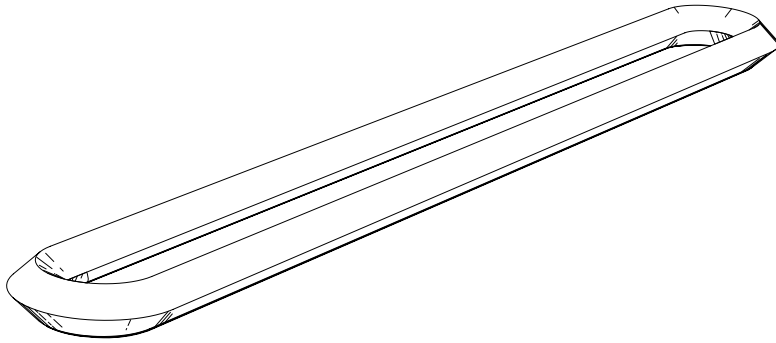

**FRUIT BOWL NO. 9** RON GILAD 2010 - 2017  
PORTAFRUTTA • FRUIT BOWL

**MATERIALE • MATERIAL**

legno di faggio • *beech wood*

**COD.**

DRG8230A0L