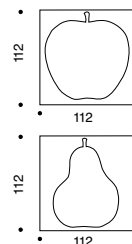

UNO, LA MELA

DUE, LA PERA

COD.

UNO, LA MELA
DUE, LA PERA

DEDZ001
DEDZ002

SPECS.

. stampa: serigrafia a 2 colori • printing: 2 colors screenprinted
. supporto: carta dropjet gr. 200 • support: dropjet paper gr. 200