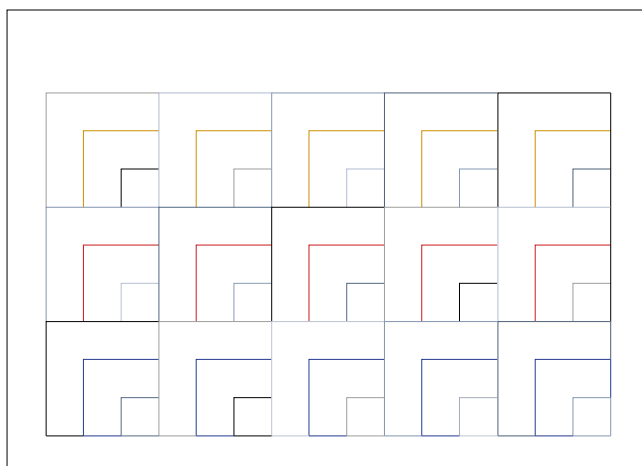

LE PORTE

LE STANZE

COD.

LE PORTE
LE STANZE

DEDZ16
DEDZ17

SPECS.

- . LE PORTE: serigrafia a 4 colori • 4 colors screenprint
- . LE STANZE: serigrafia a 8 colori • 8 colors screenprint
- . supporto: carta a mano 300g/mq • support: dropjet paper 300g/m²