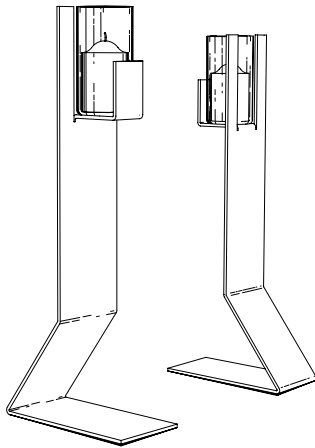

**PANAREA** BRUNO MUNARI 1973, RE-EDITION 2015  
PORTACANDELE • CANDLE HOLDER

**MATERIALI • MATERIALS**

acciaio, vetro Pyrex • *steel, Pyrex glass*

**COD.**

DM2053B00