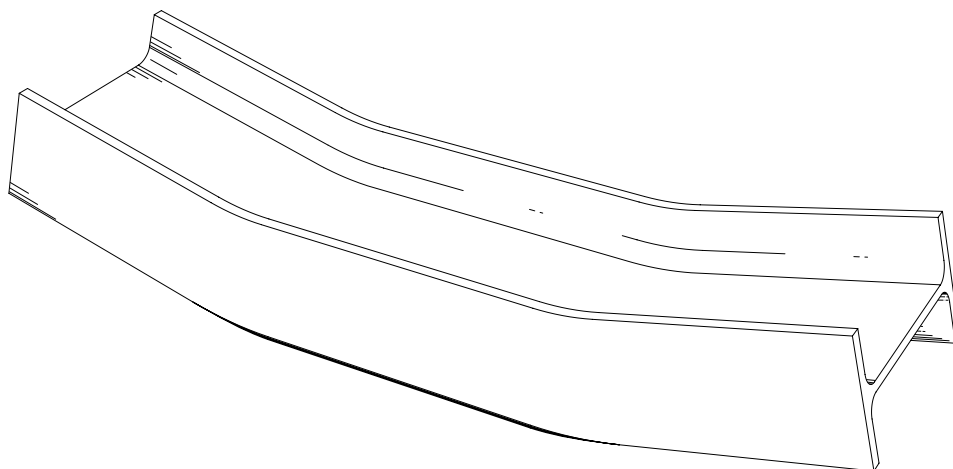

**PUTRELLA** ENZO MARI 1958  
CENTROTAVOLA • CENTREPIECE

DANESE  
MILANO

**MATERIALE • MATERIAL**

ferro verniciato trasparente • *transparent coated iron*

**COD.**

DE3013A

**NOTE • NOTES**

edizione limitata: 100 esemplari all'anno • *limited edition: 100 pieces per year*